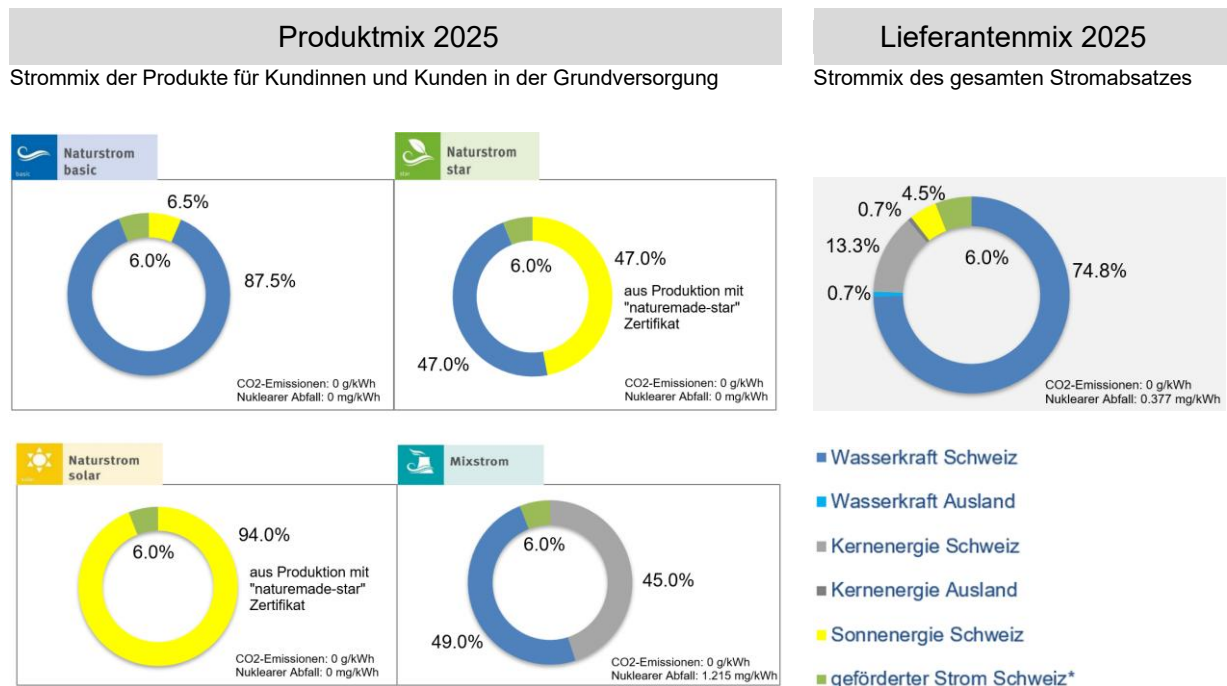

Sehr geehrte Kundinnen und Kunden

Einmal jährlich informieren alle Schweizer Stromversorger ihre Kundinnen und Kunden über die Herkunft und Zusammensetzung des im Vorjahr gelieferten Stroms.

Nachfolgend sehen Sie den Strommix der gesamten gelieferten Energie sowie den Strommix der einzelnen Energieprodukte der Grundversorgung im Jahr 2025. Ihr aktuell gewähltes Stromprodukt finden Sie auf Ihrer letzten Rechnung oder im Kundenportal.